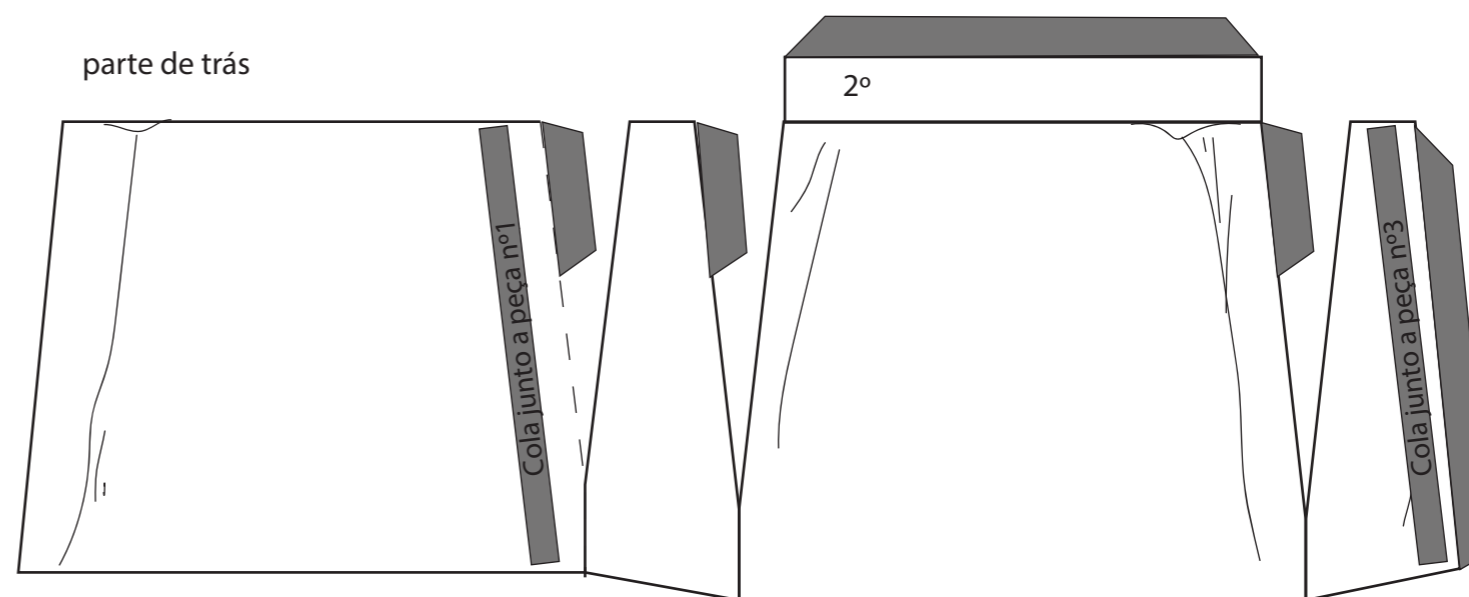

Maquete
Pinta e constrói a Anta de Zedes
Material necessário : tesoura e cola

parte de trás

1- Esteios laterais

3 - Esteios laterais

Legenda:

Cola

Dobragem para fora - - - - -

Dobragem para dentro - - - - -

Maquete
Pinta e constrói a Anta de Zedes